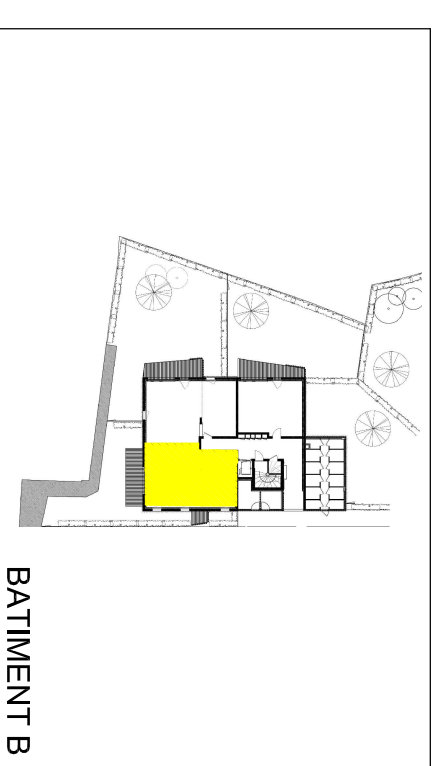

N° de lot	Niveau	Type
B001	RDC	T3

Entrée-Pl.	5,30 m <sup>2</sup>
Séjour-Cuisine-Pl.	25,25 m <sup>2</sup>
Chambre 1-Pl	12,55 m <sup>2</sup>
Chambre 2	9,50 m <sup>2</sup>
Sdb	4,80 m <sup>2</sup>
Wc	2,90 m <sup>2</sup>
Degt	2,45 m <sup>2</sup>

<b>TOTAL</b>	<b>62,75 m<sup>2</sup></b>
Jardin	80,71 m <sup>2</sup>
Terrasse	14,98 m <sup>2</sup>