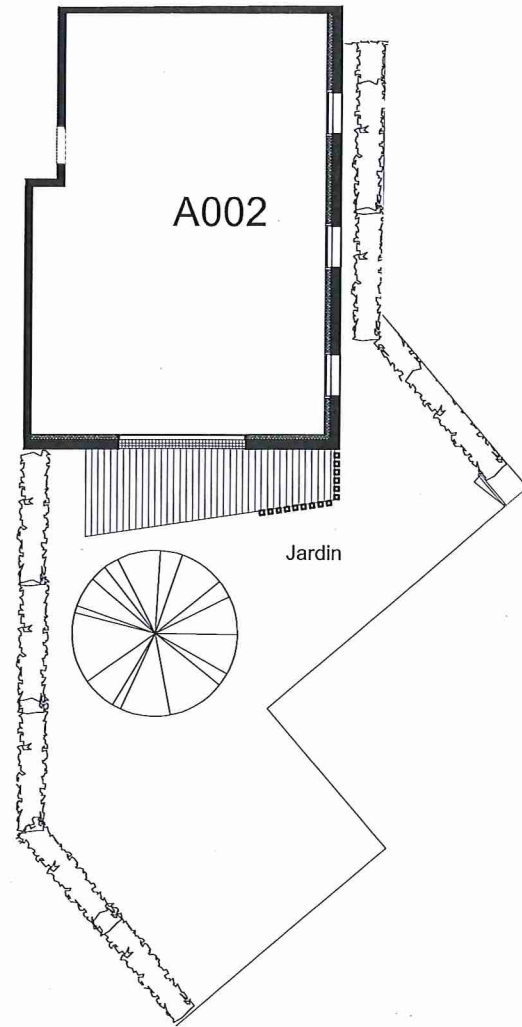

BATIMENT A

N° de lot	Niveau	Type
A002	RDC	T3

Entrée-Pl.	5,50 m ²
Séjour-Cuisine-Pl.	25,00 m ²
Chambre1-Pl	12,65 m ²
Chambre 2	9,70 m ²
Sdb	5,00 m ²
Wc	2,95 m ²
Degt	2,45 m ²

TOTAL **63,25 m²**

Jardin	115,10 m ²
Terrasse	10,72 m ²

A002