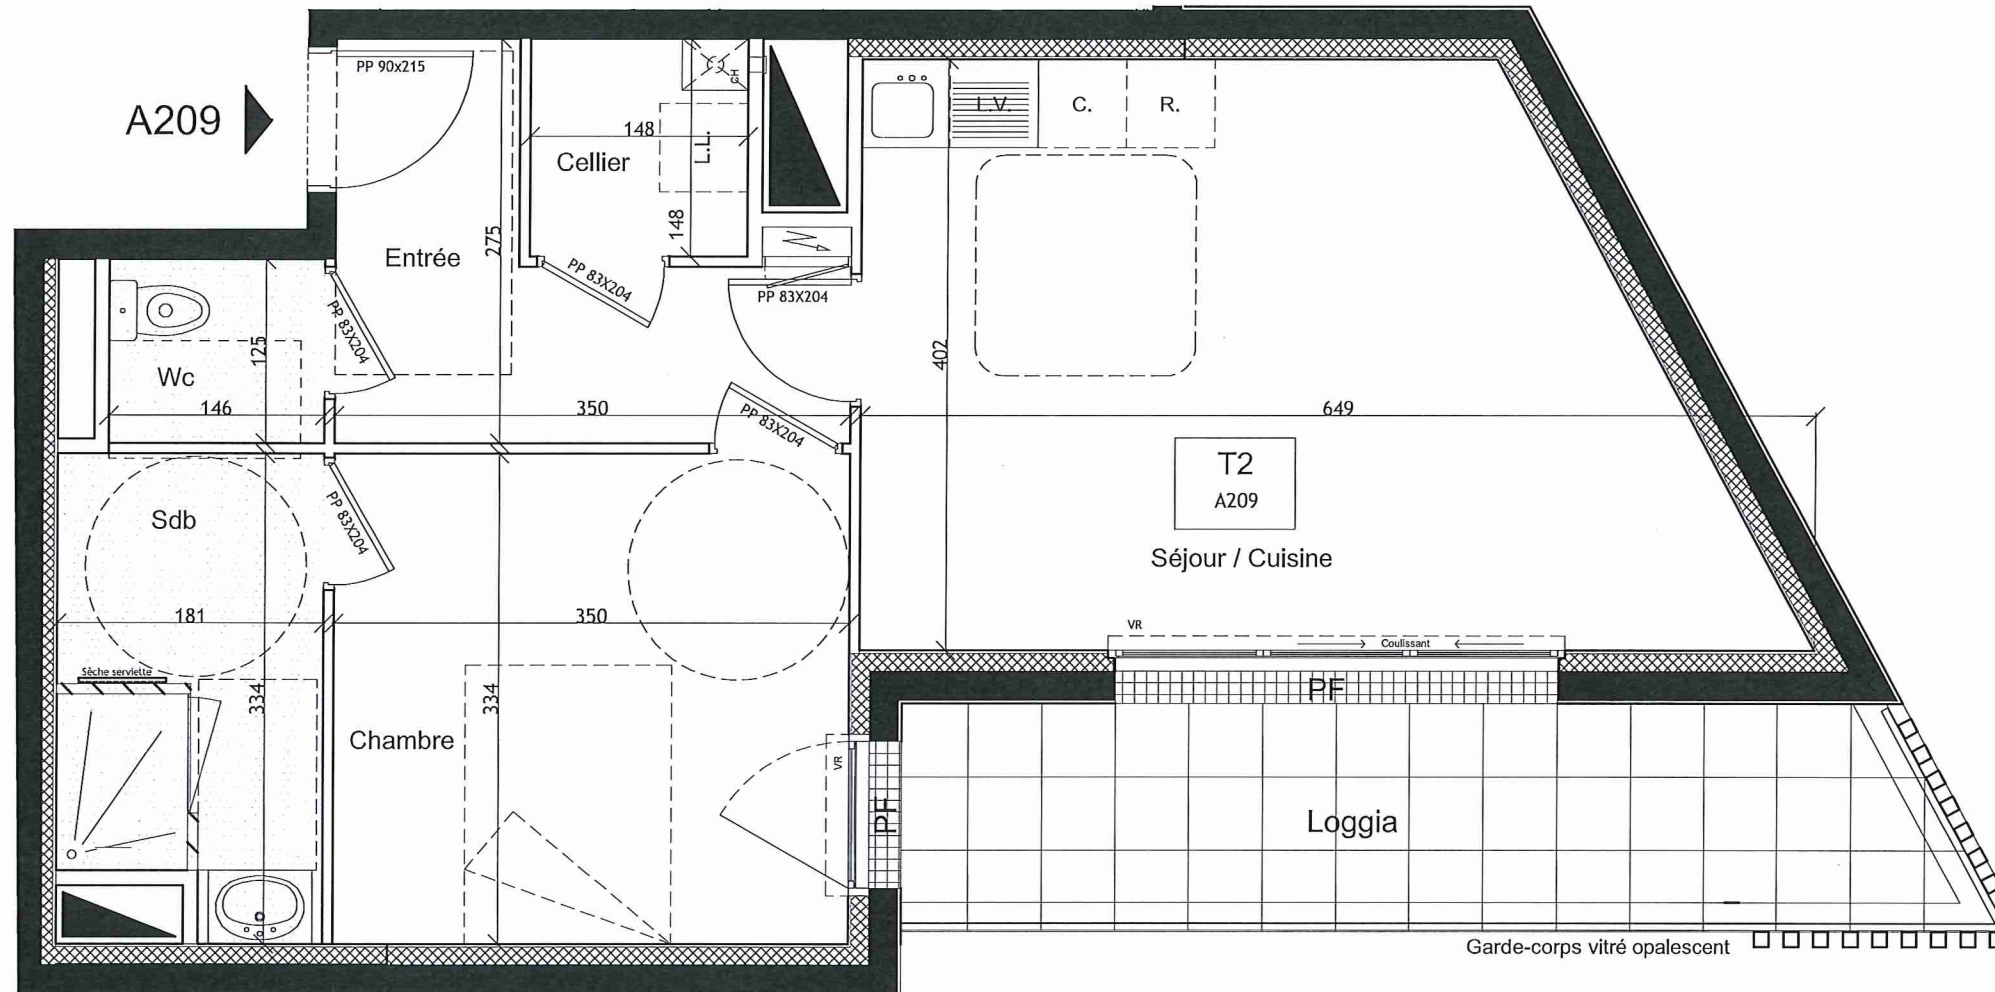

BATIMENT A

N° de lot	Niveau	Type
A209	R+2	T2

Entrée	6,15 m ²
Séjour-Cuisine	21,70 m ²
Chambre	11,70 m ²
Sdb	5,45 m ²
Wc	1,85 m ²
Cellier	2,20 m ²
TOTAL	49,05 m²
Loggia	11,43 m ²