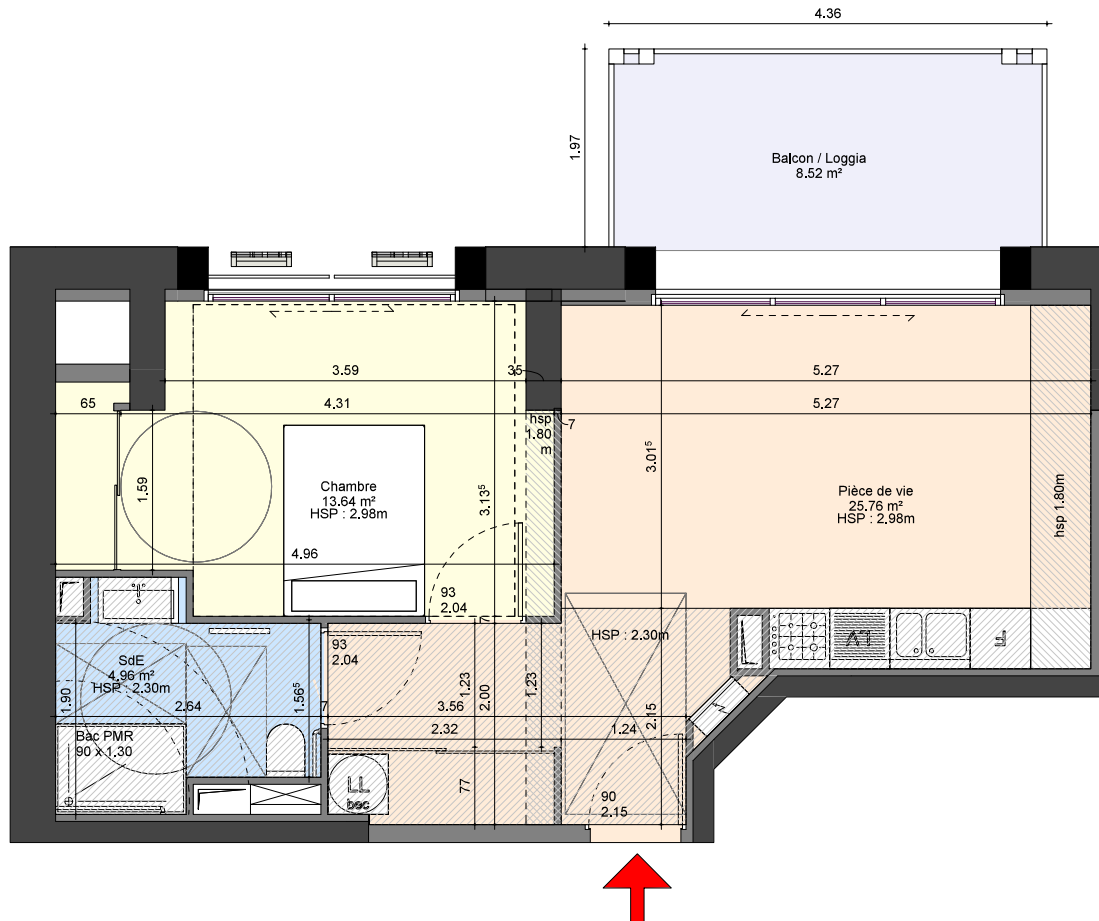

Plan de Vente / Logement 07 - R+2

Logements L7 - R+2		
Type	Nom	Surface

R+2
L7-T2

Hab	Pièce de vie	25.76 m ²
Hab	Chambre	13.64 m ²
Hab	SdE	4.96 m ²
		44.36 m²
Ext	Balcon / Loggia	8.52 m ²
		8.52 m²

ATTENTION : pour conserver l'échelle ; ne pas appliquer d'ajustement au format lors de l'impression